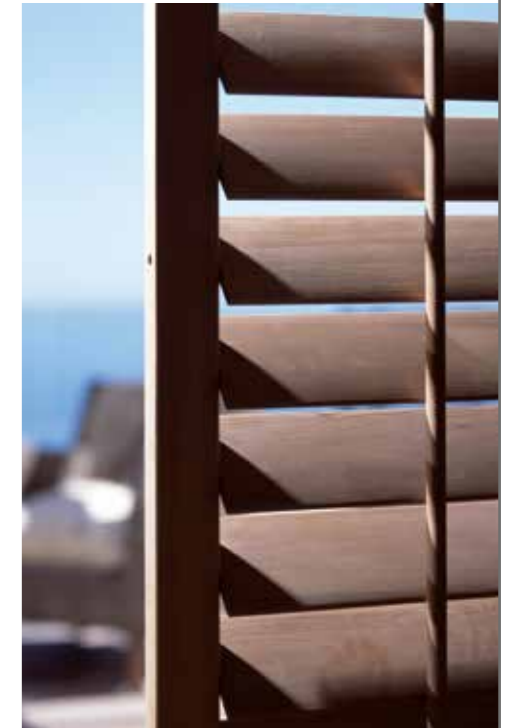

Die Alternative ist die rückseitig am Rand des Paneels liegende, verdeckte Schubstange. Hier erfolgt die Verstellung auf der Vorderseite einfach an einer Lamelle, die man in die gewünschte Richtung bewegt. Die anderen Lamellen des Paneels folgen durch die verdeckte Schubstange unsichtbar geführt in die gleiche Position.

► Shutters mit verdeckter Schubstange

Perfekte Qualität und Auswahl

Große Auswahl aus bester Fertigung

KADECO-Shutters sind in solider und traditioneller Handwerkskunst auf höchstem Qualitätsniveau gefertigt. Die Pfosten jedes Paneels sind mit einer Zapfenlochverbindung großflächig verleimt und sorgen so für bestmögliche Stabilität und lange Haltbarkeit.